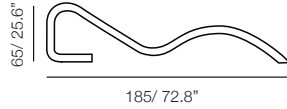

**Lebello 2013**  
Products Catalog

Collection				
Dimensions	Description	SKU	Materials	
<b>Chumy</b>	Chaise Lounger 70 x 185 x 65 cm	<b>ch</b> 35 lbs/0.86 m³ 	Standard Fibers Premium Fibers	

Fiber Colors			
Peel <b>*Exclusions apply</b>	<b>Premium</b> 876 Bronze 425 Titanium 462 Mocca TF6 Aqua	<b>Standard</b> 151 Orange 326 Aqua 368 Green 010 White	433 Black 609 Champagne TF7 Grey / TF8 Beige 423 Grey*