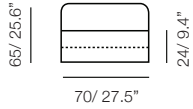

**Lebello 2013**  
Products Catalog

Collection				
Dimensions	Description	SKU	Materials	
<b>Chumy</b>	Chaise Lounger 70 x 185 x 65 cm	<b>ch</b> 35 lbs/0.86 m³ 	Standard Fibers Premium Fibers	

Fiber Colors			
Peel <b>*Exclusions apply</b>	<b>Premium</b> 876 Bronze 425 Titanium 462 Mocca TF6 Aqua	<b>Standard</b> 151 Orange 326 Aqua 368 Green 010 White	433 Black 609 Champagne TF7 Grey / TF8 Beige 423 Grey*