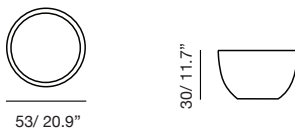

## Products Catalog

Collection				
Dimensions	Description	SKU	Materials	
<b>Circle Side T</b> <b>Circle Coffee T</b>	Stool/ Side Table ø 53 cm	<b>ct</b> 8.8 lbs/0.14 m³	Standard Fibers Premium Fibers	
	Coffee Table ø 65 cm	<b>ctx</b> 10 lbs/0.15 m³ 	Standard Fibers Premium Fibers	
<b>CL Top Insert</b>				
	CL Top ø 47 cm, 8mm	<b>cl-r47-8</b>	White, Grey	
	CL Top ø 60 cm, 8mm	<b>cl-r60-8</b> 	White, Grey	