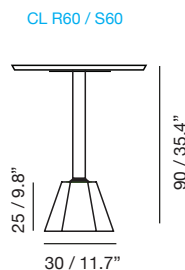

Diamond Counter