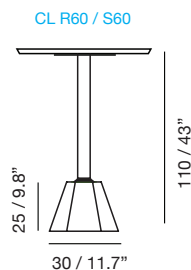

Diamond Bar