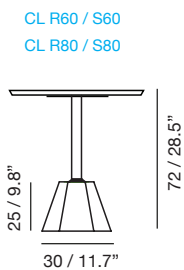

# Lebello 2013 Products Catalog

Collection				
Dimensions	Description	SKU	Materials	
<p><b>Diamond</b> Cut Granite Base CL Top</p>  <p>CL R40      CL X60</p>  	<p><b>Diamond R</b> H: 45/17.7"</p> 	<p><b>ds-1</b> 39.5 lbs/0.06 m<sup>3</sup></p>	<p>Frame color</p> <p>06 Bronze      09 Grey 02 White      03 Green 08 Orange     10 Beige 07 Silver</p>	
	CL Table Top			
	<p><b>Hexagon 1</b> 60 x 40 cm</p>	<p><b>cl-x60</b></p>	<p>White</p>	
	<p><b>CL 40 Round</b> ø 40 x 1.2 cm</p>	<p><b>cl-r40</b></p> 	<p>White, Grey</p>	

<p><b>Diamond T</b> Cut Granite Base Round &amp; Square Top CL Top 40, 60, 80</p> <p><b>CL Table Top</b> Available Size 40, 60 and 80 CM Shape Round or Square Rounded CL Tops with 12 mm thickness and Angeled Edge Design.</p>	<p><b>Diamond T</b> Table H: 72/28.5"</p>	<p><b>db</b> 67 lbs/0.18 m<sup>3</sup></p>	<p>Frame color</p> <p>06 Bronze      09 Grey 02 White      03 Green 08 Orange     10 Beige 07 Silver</p>	
	CL Table Top			
	<p><b>Diamond Counter</b> Table H: 90/35.4"</p>	<p><b>db-2</b> 67 lbs/0.20 m<sup>3</sup></p>		
	<p><b>Diamond Bar</b> Table H: 110/43"</p>	<p><b>db-3</b> 67 lbs/0.25 m<sup>3</sup></p> 		
	<p><b>CL 60 Round</b></p>	<p><b>cl-r60</b></p>	<p>White, Grey</p>	
	<p><b>CL 60 Square</b></p>	<p><b>cl-s80</b> <b>-new</b></p>	<p>White, Grey</p>	
	<p><b>CL 80 Round</b></p>	<p><b>cl-r80</b></p>	<p>White, Grey</p>	
	<p><b>CL 80 Square</b></p>	<p><b>cl-s80</b></p> 	<p>White, Grey</p>	