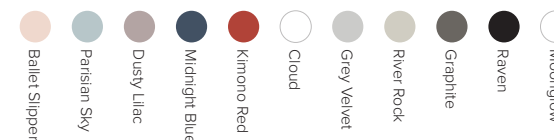

**Available port for ballasting*

Color

POP COLOR PALETTE

BLISS COLOR PALETTE

TONIK®