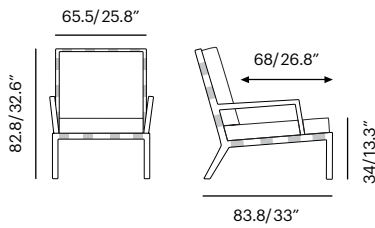

**christophe  
pillet**

Lebello Cut sheet  
Specification

Collection	Description	SKU	Materials	Unit Price
<b>Strap Arm Chair</b> <span style="background-color: #0070C0; color: white; padding: 2px;">-new</span>	<b>Strap Arm Chair</b> 53.5 x 66.5 x 83.5 cm Seat D : 20.2" Arm H : 26.8"	<b>ct</b> 14.4 lbs/0.34 m <sup>3</sup> 	Strap Nartural Teak Grey Teak Dark Brown Teak	<a href="#">Call</a> <a href="#">Call</a> <a href="#">Call</a>

<b>Seat Cushion</b> COM: 1.70 sqm	<b>ct-c</b> 	Fabric G2 Fabric G3 Fabric G4 Fabric G5	<a href="#">Call</a> <a href="#">Call</a> <a href="#">Call</a> <a href="#">Call</a>
	<b>ct-qdf</b>	QDF foam only	<a href="#">Call</a>

<b>Strap Lounger</b> <span style="background-color: #0070C0; color: white; padding: 2px;">-new</span>	<b>Strap Lounger</b> 65.5 x 83.8 x 82.8 cm Seat D : 26.8" Arm H : 20.5	<b>lct</b> 18 lbs/0.50 m <sup>3</sup> 	Strap Natural Teak Grey Teak Dark Brown Teak	<a href="#">Call</a> <a href="#">Call</a> <a href="#">Call</a>
---	---	---	---	--

<b>Highback Strap Lounger</b> <span style="background-color: #0070C0; color: white; padding: 2px;">-new</span>	<b>Highback Strap Lounger</b> 65.5 x 83.8 x 111.7 cm Seat D : 26.8" Arm H : 20.5"	<b>hlct</b> 19 lbs/0.66 m <sup>3</sup> 	Strap Nartural Teak Grey Teak Dark Brown Teak	<a href="#">Call</a> <a href="#">Call</a> <a href="#">Call</a>
--	--	--	--	--