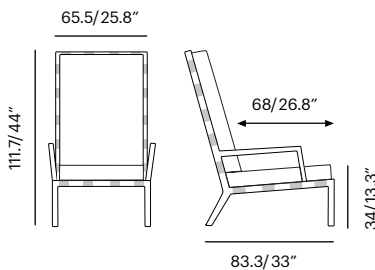

**christophe  
pillet**

Lebello Cut sheet  
Specification

Collection	Description	SKU	Materials	Unit Price
<b>Strap Arm Chair</b> <span style="background-color: #0070C0; color: white; padding: 2px;">-new</span>	<b>Strap Arm Chair</b> 53.5 x 66.5 x 83.5 cm Seat D : 20.2" Arm H : 26.8"	<b>ct</b> 14.4 lbs/0.34 m <sup>3</sup> 	Strap Nartural Teak Grey Teak Dark Brown Teak	<a href="#">Call</a> <a href="#">Call</a> <a href="#">Call</a>

<b>Seat Cushion</b> COM: 1.70 sqm	<b>ct-c</b> 	Fabric G2 Fabric G3 Fabric G4 Fabric G5	<a href="#">Call</a> <a href="#">Call</a> <a href="#">Call</a> <a href="#">Call</a>
	<b>ct-qdf</b>	QDF foam only	<a href="#">Call</a>

<b>Strap Lounger</b> <span style="background-color: #0070C0; color: white; padding: 2px;">-new</span>	<b>Strap Lounger</b> 65.5 x 83.8 x 82.8 cm Seat D : 26.8" Arm H : 20.5	<b>lct</b> 18 lbs/0.50 m <sup>3</sup> 	Strap Natural Teak Grey Teak Dark Brown Teak	<a href="#">Call</a> <a href="#">Call</a> <a href="#">Call</a>
---	---	---	---	--

<b>Highback Strap Lounger</b> <span style="background-color: #0070C0; color: white; padding: 2px;">-new</span>	<b>Highback Strap Lounger</b> 65.5 x 83.8 x 111.7 cm Seat D : 26.8" Arm H : 20.5"	<b>hlct</b> 19 lbs/0.66 m <sup>3</sup> 	Strap Nartural Teak Grey Teak Dark Brown Teak	<a href="#">Call</a> <a href="#">Call</a> <a href="#">Call</a>
--	--	--	--	--