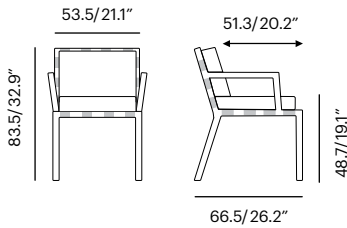

**christophe  
pillet**

Lebello Cut sheet  
Specification

Collection	Description	SKU	Materials	Unit Price
<b>Strap Arm Chair</b> <span style="background-color: #0070C0; color: white; padding: 2px;">-new</span>	<b>Strap Arm Chair</b> 53.5 x 66.5 x 83.5 cm Seat D : 20.2" Arm H : 26.8"	<b>ct</b> 14.4 lbs/0.34 m <sup>3</sup> 	Strap Nartural Teak Grey Teak Dark Brown Teak	<a href="#">Call</a> <a href="#">Call</a> <a href="#">Call</a>

<b>Seat Cushion</b> COM: 1.70 sqm	<b>ct-c</b> 	Fabric G2 Fabric G3 Fabric G4 Fabric G5	<a href="#">Call</a> <a href="#">Call</a> <a href="#">Call</a> <a href="#">Call</a>
	<b>ct-qdf</b>	QDF foam only	<a href="#">Call</a>

<b>Strap Lounger</b> <span style="background-color: #0070C0; color: white; padding: 2px;">-new</span>	<b>Strap Lounger</b> 65.5 x 83.8 x 82.8 cm Seat D : 26.8" Arm H : 20.5	<b>lct</b> 18 lbs/0.50 m <sup>3</sup> 	Strap Natural Teak Grey Teak Dark Brown Teak	<a href="#">Call</a> <a href="#">Call</a> <a href="#">Call</a>
---	---	---	---	--

<b>Highback Strap Lounger</b> <span style="background-color: #0070C0; color: white; padding: 2px;">-new</span>	<b>Highback Strap Lounger</b> 65.5 x 83.8 x 111.7 cm Seat D : 26.8" Arm H : 20.5"	<b>hlct</b> 19 lbs/0.66 m <sup>3</sup> 	Strap Nartural Teak Grey Teak Dark Brown Teak	<a href="#">Call</a> <a href="#">Call</a> <a href="#">Call</a>
--	--	--	--	--