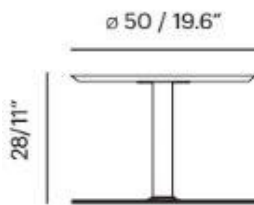

STATEMENT ⁱID

INSPIRED DESIGN

Yoyo Side Table

∅ 50/60/80 - 19.6" / 23.6" / 31.5"

Yoyo Table R50

Yoyo Table R60

Yoyo Table R80

Stones