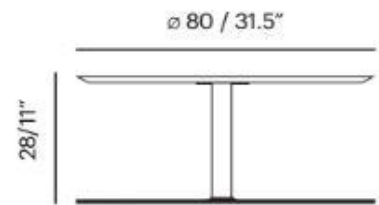

STATEMENT ⁱID

INSPIRED DESIGN

Yoyo Side Table

∅ 50/60/80 - 19.6" / 23.6" / 31.5"

Yoyo Table R50

Yoyo Table R60

Yoyo Table R80

Stones