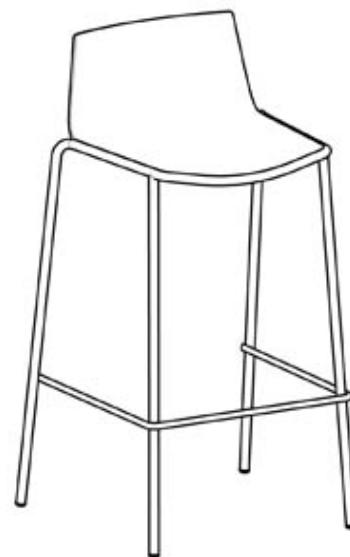

Cuba 623

CUBA COLLECTION:

Cuba 620, Cuba 621, Cuba 622, Cuba 623, Cuba 623b, Cuba 620N, Cuba 621N, Cuba 622N, Cuba 1623, Cuba 1620, Trolley 536,

TABOURET DESIGN:

Tabouret avec chassis 4 pieds en acier. Coque en polypropylène.

EMPILABLE

8

POIDS

6,3 Kg

EMBALLAGE

0,36 m³

PIÈCES PAR CARTON

4