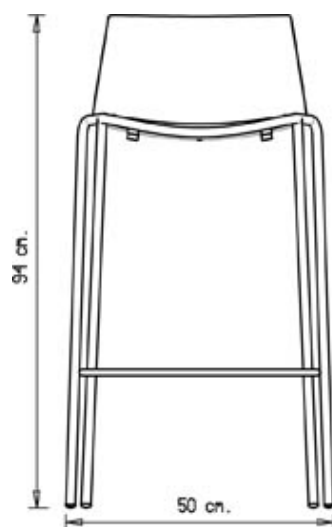

Cuba 623

CUBA COLLECTION:

Cuba 620, Cuba 621, Cuba 622, Cuba 623, Cuba 623b, Cuba 620N, Cuba 621N, Cuba 622N, Cuba 1623, Cuba 1620, Trolley 536,

TABOURET DESIGN:

Tabouret avec chassis 4 pieds en acier. Coque en polypropylène.

EMPILABLE

8

POIDS

6,3 Kg

EMBALLAGE

0,36 m³

PIÈCES PAR CARTON

4