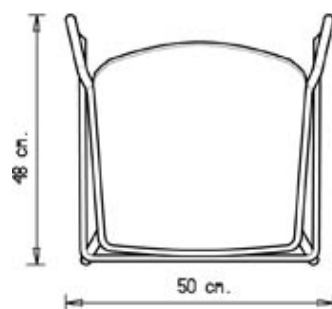

Cuba 623

CUBA COLLECTION:

Cuba 620, Cuba 621, Cuba 622, Cuba 623, Cuba 623b, Cuba 620N, Cuba 621N, Cuba 622N, Cuba 1623, Cuba 1620, Trolley 536,

TABOURET DESIGN:

Tabouret avec chassis 4 pieds en acier. Coque en polypropylène.

EMPILABLE

8

POIDS

6,3 Kg

EMBALLAGE

0,36 m³

PIÈCES PAR CARTON

4