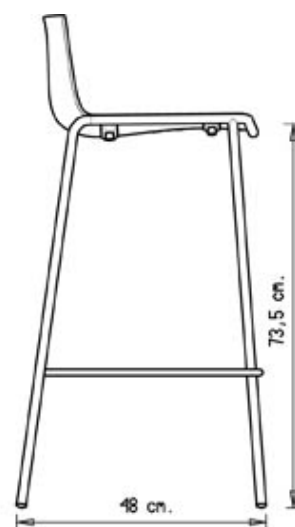

Cuba 623

CUBA COLLECTION:

Cuba 620, Cuba 621, Cuba 622, Cuba 623, Cuba 623b, Cuba 620N, Cuba 621N, Cuba 622N, Cuba 1623, Cuba 1620, Trolley 536,

TABOURET DESIGN:

Tabouret avec chassis 4 pieds en acier. Coque en polypropylène.

EMPILABLE

8

POIDS

6,3 Kg

EMBALLAGE

0,36 m³

PIÈCES PAR CARTON

4