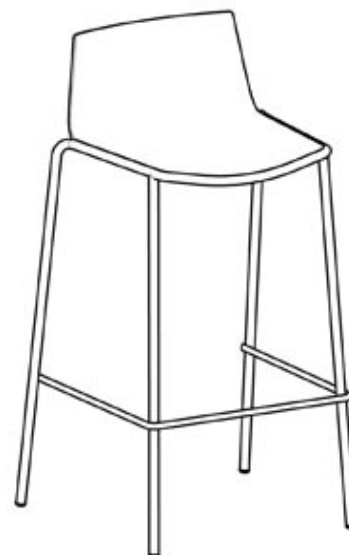

Cuba 623

CUBA COLLECTION:

Cuba 620, Cuba 621, Cuba 622, Cuba 623, Cuba 623b, Cuba 620N, Cuba 621N, Cuba 622N, Cuba 1623, Cuba 1620, Trolley 536,

TABOURET DESIGN:

Tabouret avec chassis 4 pieds en acier. Coque en polypropylène.

EMPILABLE

8

POIDS

6,3 Kg

EMBALLAGE

0,36 m³

PIÈCES PAR CARTON

4